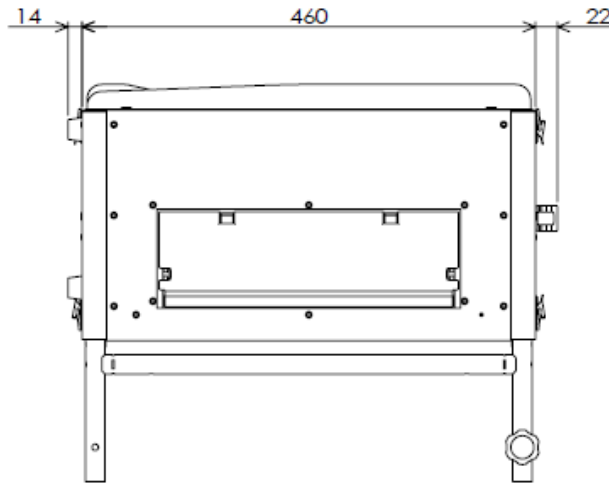

ラップポン・トレッカーWT-4寸法図

【TR4組み立て状態】

ラップポン・トレッカーWT-4寸法図

【TR4収納状態】