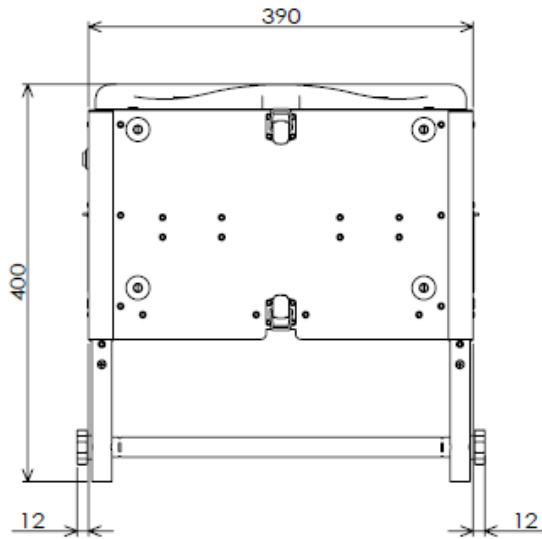

ラップポン・トレッカーWT-4寸法図

【TR4組み立て状態】

ラップポン・トレッカーWT-4寸法図

【TR4収納状態】