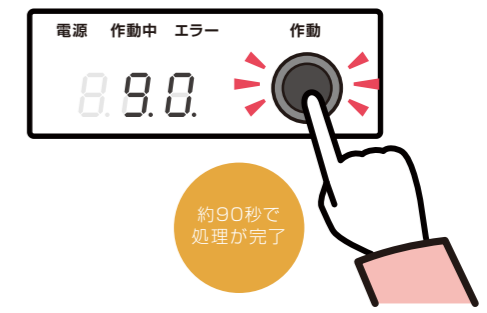

簡単操作で自動処理

ボタンを押すだけで処理が開始。自動処理で熱圧着~切り離しまでの処理がされるので、処理中は別の作業ができます。

! 作業効率の向上により、職員様の負担を軽減！
介護の質の向上を図れます。