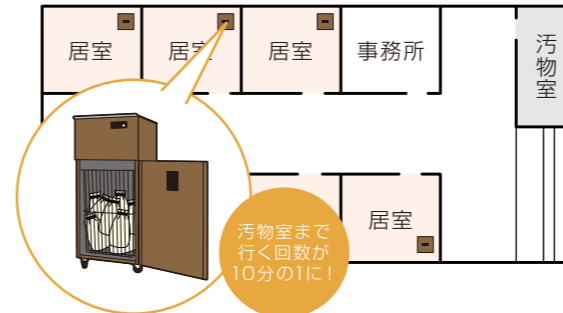

自動ラップシステムを搭載したラップボン・パケットB-1は、おむつの臭いと菌を密封し、まとめて回収することができます。
おむつ交換の都度、「感染予防」や「防臭処理」のための居室と汚物室の往復時間を削減し、職員様の負担を軽減します。

自動ラップ機能とは？

自動ラップ機能とは、フィルムを熱圧着により密閉し、切り離すまでを自動で行う装置です。

使い方

おむつを捨てる

上フタを開けて、使用したおむつをフィルム内に捨てます。

作動ボタンを押す

上フタを閉じて、前面の「作動ボタン」を長押し(約1秒)してください。

ラップ済みおむつを取り出す

表示画面のカウントダウンが0になると「ピッピッピ」と音が鳴り、ラップされたおむつは下のカゴに落ちます。おむつが溜ったら、前面の扉を開けて、カゴを取り出してください。

今までと比べて

まとめて処理で時間削減

下のカゴにはおむつを約10個分収納可能なため、まとめて処理ができます。汚物室までひとつひとつ捨てに行く手間を軽減し、作業時間の節約につながります。*収納目安は、大人用おむつLサイズ+尿取りパッドで約10個です。